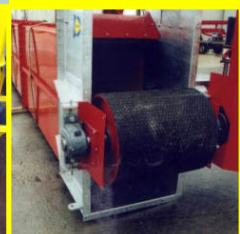

Technischer Industrie Service

für Verschleiß- und Fördertechnik GmbH

Qualität zahlt sich aus, unsere Produkte
rund um den Elevatoren

Unsere qualitativ hochwertigen Produkte haben sich bereit in folgenden Industrien bewährt:

- Papier
- Zellstoff
- Leichtbeton
- Feuerfestmassen
- Futtermittel
- Müllsortierung
- Umwelttechnik
- uvm.