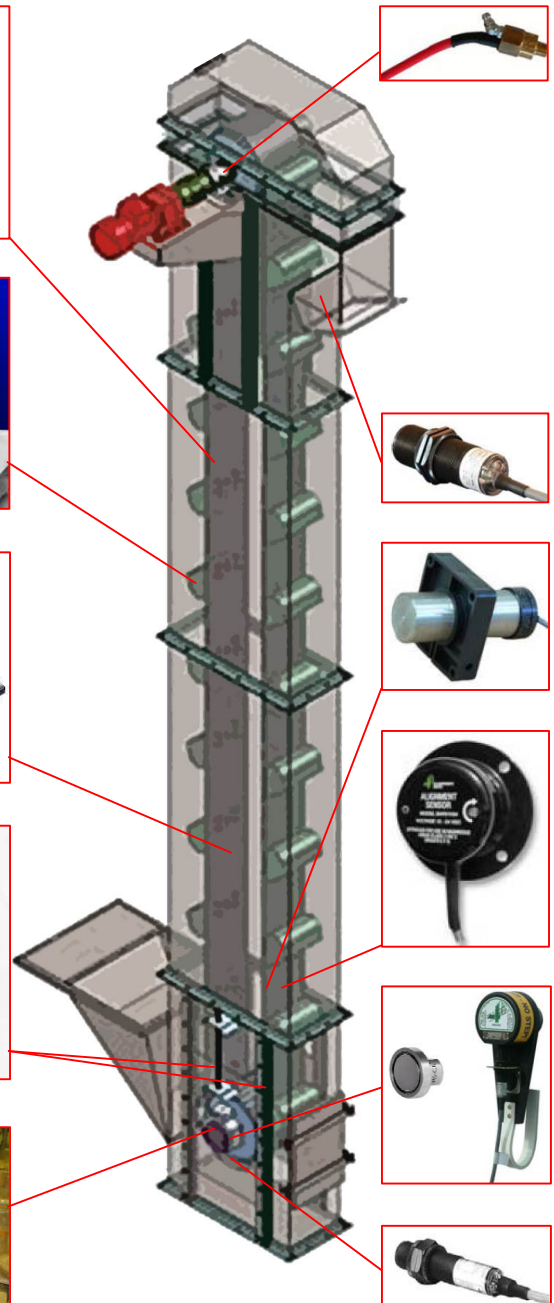

- Papier
- Zellstoff
- Leichtbeton
- Feuerfestmassen
- Futtermittel
- Müllsortierung
- Umwelttechnik
- uvm.

Auszüge aus unserer Produktpalette

Sicherheitskomponenten gemäß ATEX-Richtlinien:

- Drehzahlgeber
- Drehzahlüberwachung
- Schiefelaufwächter
- Lagertempersensur
- Verstopfungsschalter

Zubehör und Ersatzteile:

- Elevatortrommeln
- Elevatorgurte
- Rollen
- Abstreifer
- Gurtverbinder
- Elevatorbecher aus Stahl
und Kunststoff

unser Service:

- professionelle Betreuung
der Anlagen durch eigene
Servicetechniker (Wartung,
Reparatur, Eichungen,
Überprüfungen)
- 24 Stunden, rund um die
Uhr erreichbar
- Anlagencheck, zur Vor-
beugung von längeren
Ausfallzeiten